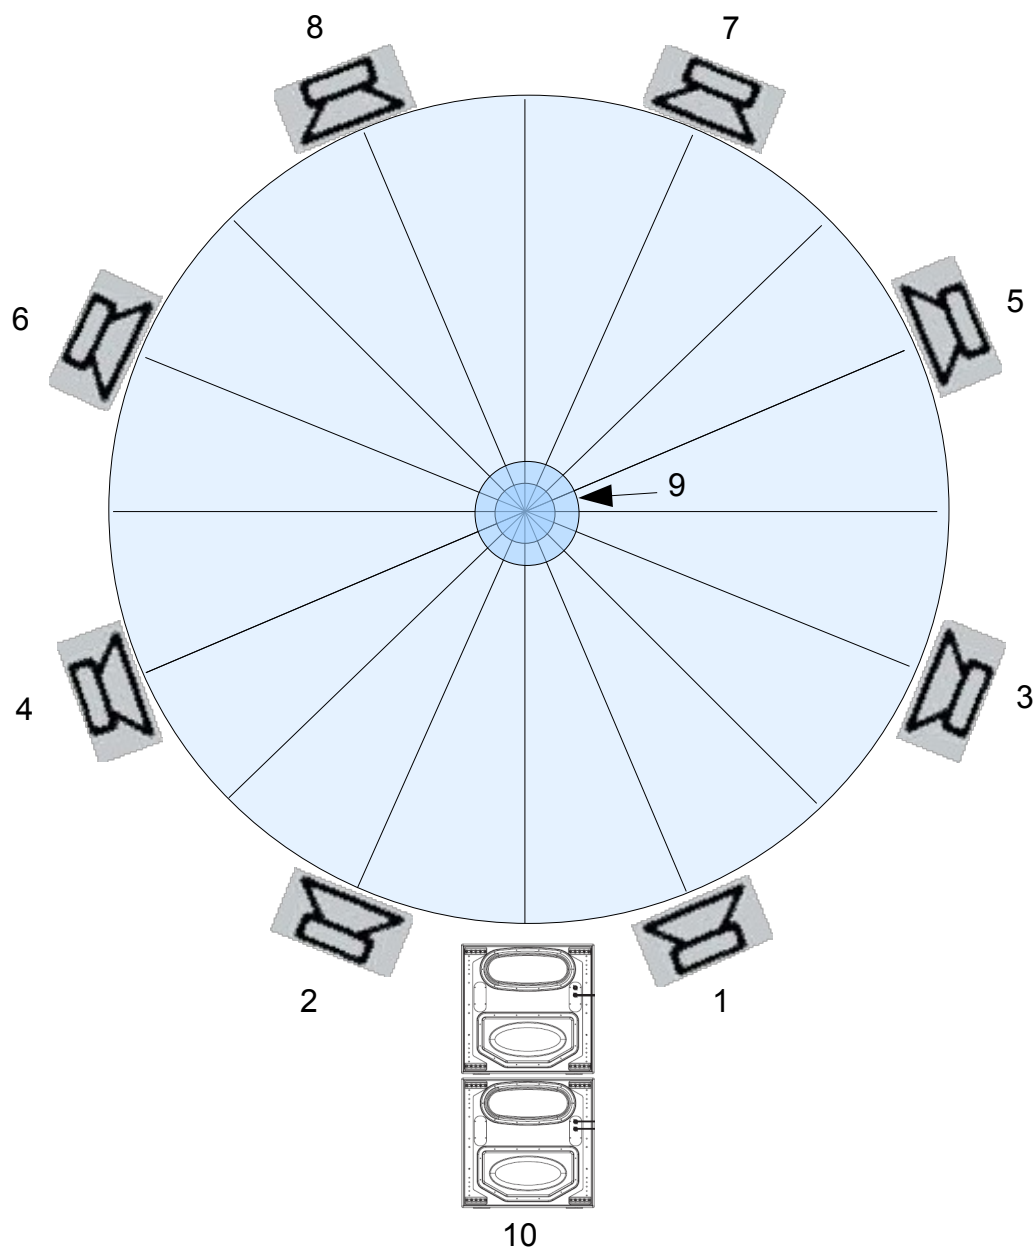

Espace Mendès France / Planétarium Synoptique d'implantation

Fig. 1 : synoptique d'implantation des 10 points de diffusion

Ldspk. ID	Name	Ldspk. family	Amp channel assign
1	Main L	S1230 80°	NxAmp # 3 chan. 3
2	Main R	S1230 80°	NxAmp #3 chan. 4
3	Side front L	PS8	NxAmp #1 chan. 1
4	Side front R	PS8	NxAmp #1 chan. 2
5	Side rear L	PS8	NxAmp #1 chan. 3
6	Side rear R	PS8	NxAmp #1 chan. 4
7	Back L	PS8	NxAmp #2 chan. 1
8	Back R	PS8	NxAmp #2 chan. 2
9	Top	PS8 Constant wave guide	NxAmp #2 chan. 3
10	Sub	CD12	NxAmp #3 chans. 1/2

Fig. 2 : descriptif et assignation des points de diffusion